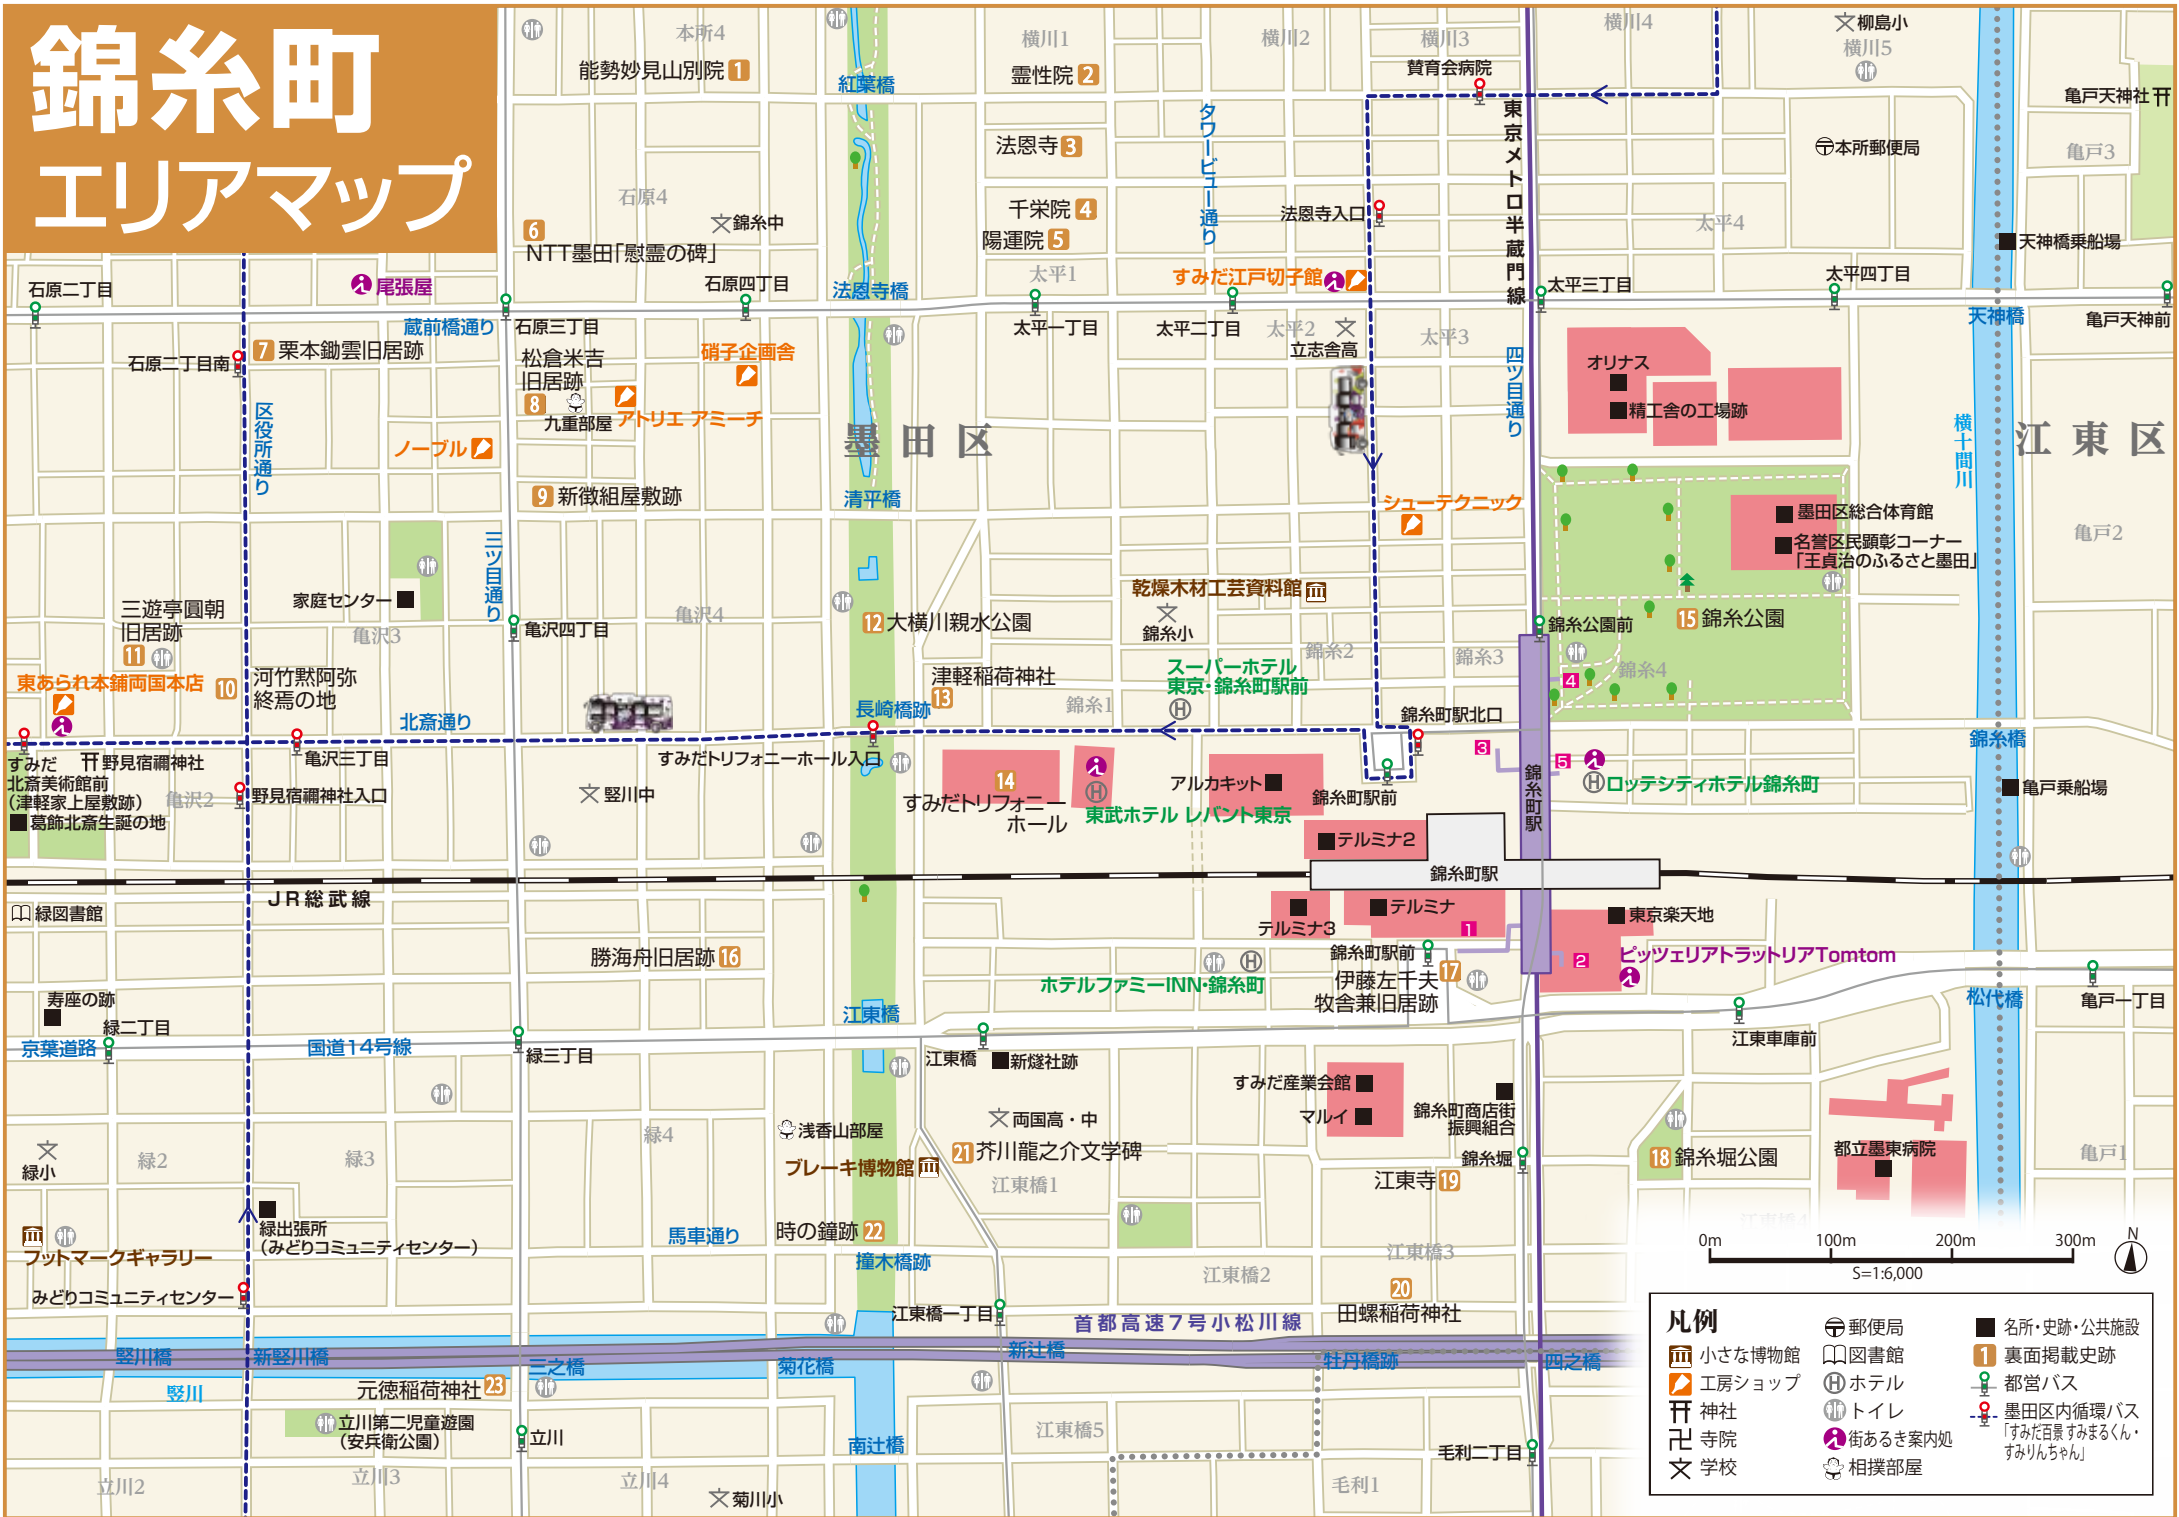

# 錦糸町 エリアマップ

凡例	
	小さな博物館
	工房ショップ
	神社
	寺院
	学校
	郵便局
	図書館
	ホテル
	トイレ
	街あるき案内
	相撲部屋
	名所・史跡・公共施設
	裏面掲載史跡
	都営バス
	墨田区内循環バス 「すみだ百景すみまらくん・すみりんちゃん」