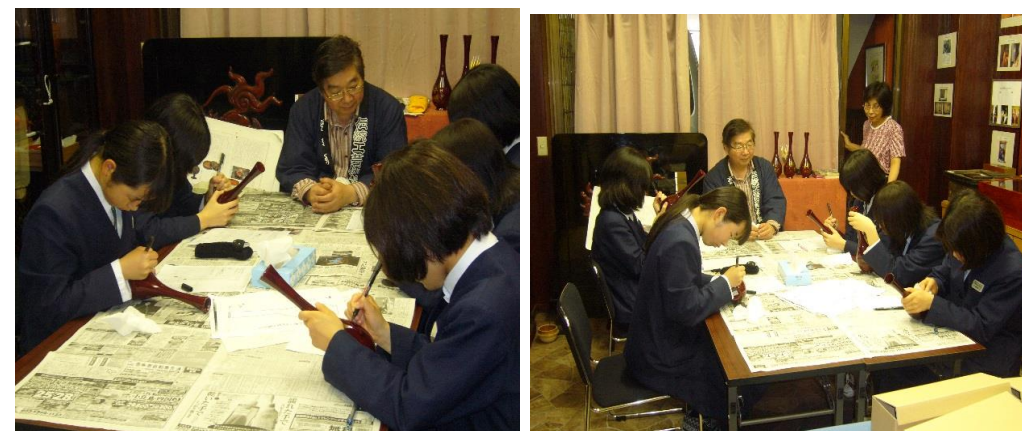

体験風景

体験学習の流れ

- ①DVDの観賞:漆について、漆塗りの工程について学習します。
  (墨田登録無形文化財保持者に認定されたときに作成されたものです。)
- ②蒔絵の体験:約31cmの檜材の鶴首花瓶に蒔絵を施します。