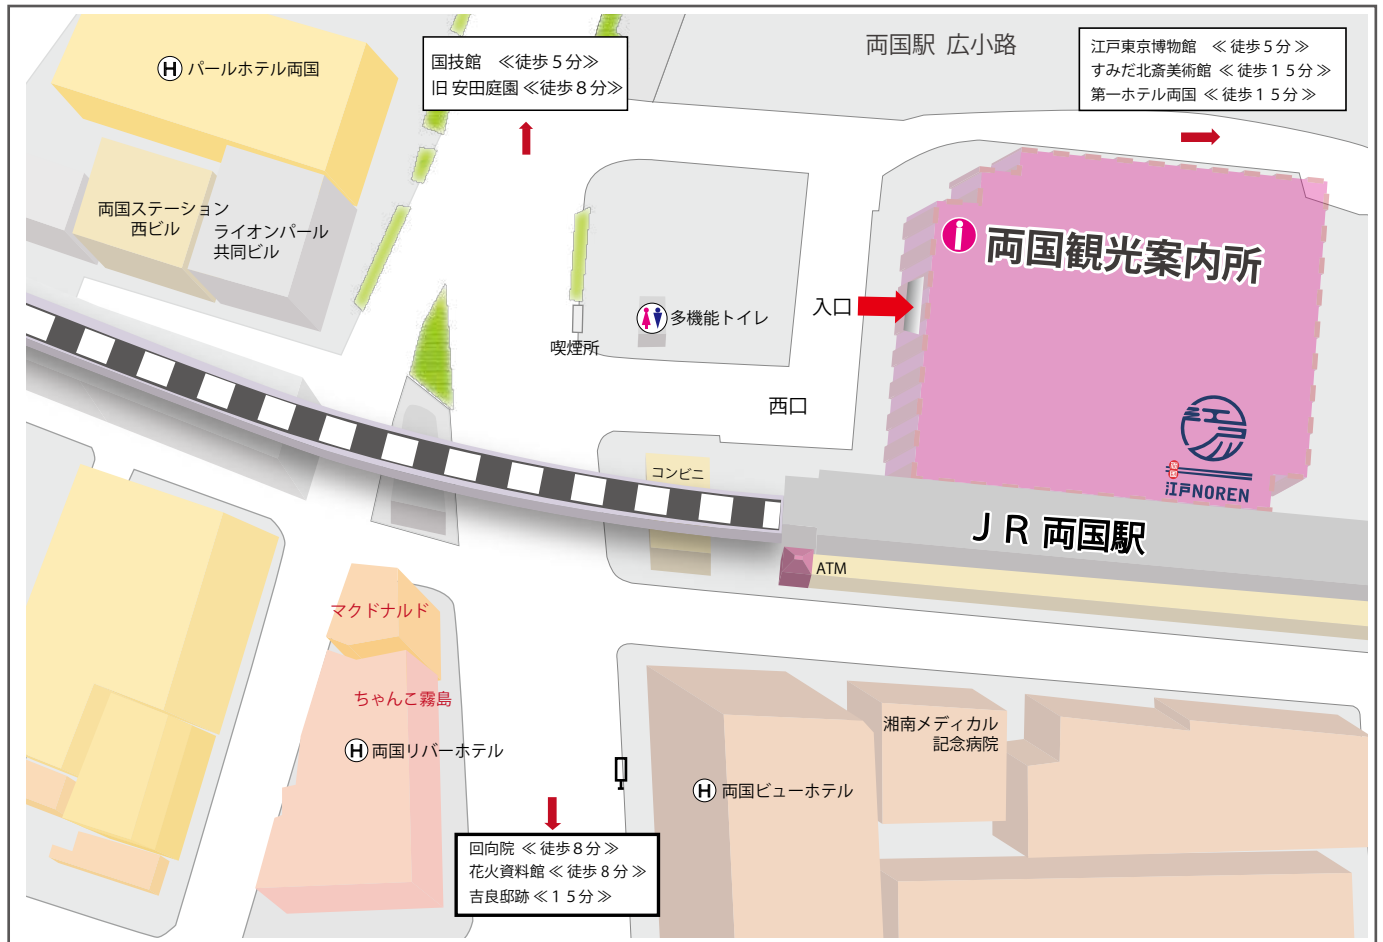

両国観光案内所・売店

観光案内

まち歩き

全面禁煙

消毒を

おこなっています

マスク着用を

実施しています

飛沫防止パーテーション

定期的な換気

販売

Wi-Fi

外国語対応スタッフ