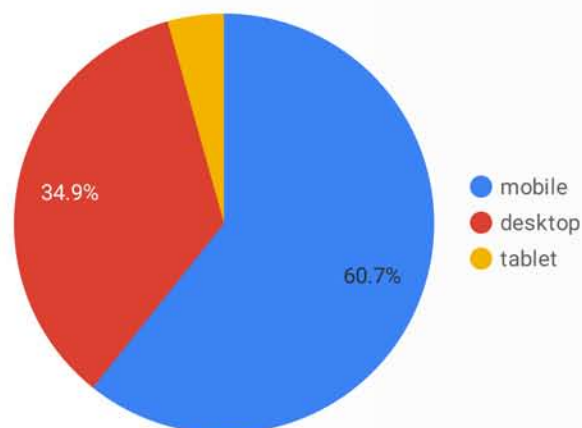

どんな端末で見ているか

カテゴリ別