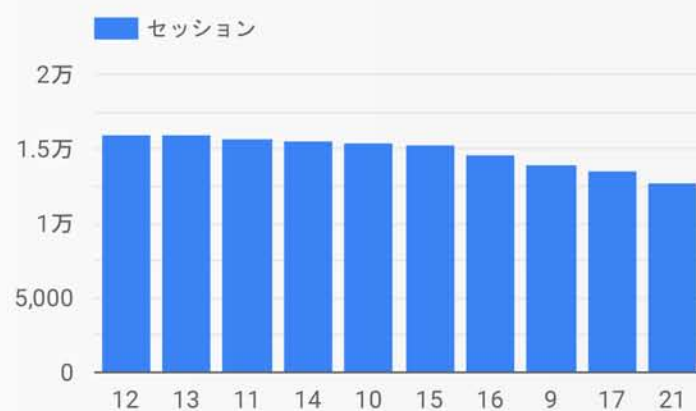

どんな人が見ているか

性別

年齢層

どんな端末で見ているか

カテゴリ別

モバイル端末の内訳

いつ見ているか

曜日

時間帯