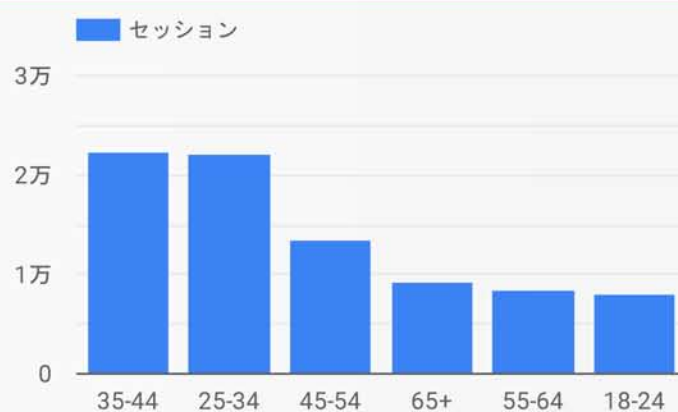

ユーザー 197,991 ↓ -19.8%	セッション 243,583 ↓ -22.0%	ページビュー数 446,210 ↓ -31.0%	ページ/セッション 1.8 ↓ -11.5%	平均セッション時間 01:14 ↓ -14.0%	新規セッション率 81.2% ↑ 4.0%	直帰率 74.7% ↑ 5.9%
(人)	(回)	(総ページ)	(平均閲覧ページ数)	(平均滞在時間)	(新規客の割合)	(すぐ帰る人の割合)

前年度 (2019年4月～2020年3月) のデータ

ユーザー 246,985	セッション 312,140	ページビュー数 646,367	ページ/セッション 2.1	平均セッション時間 01:26	新規セッション率 78.1%	直帰率 70.6%
(人)	(回)	(総ページ)	(平均閲覧ページ数)	(平均滞在時間)	(新規客の割合)	(すぐ帰る人の割合)

どんな人が見ているか

性別

年齢層

どんな端末で見ているか