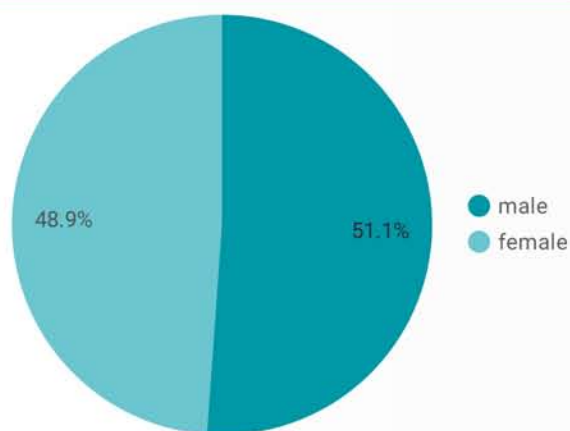

ユーザー 197,991 ↓ -19.8%	セッション 243,583 ↓ -22.0%	ページビュー数 446,210 ↓ -31.0%	ページ/セッション 1.8 ↓ -11.5%	平均セッション時間 01:14 ↓ -14.0%	新規セッション率 81.2% ↑ 4.0%	直帰率 74.7% ↑ 5.9%
(人)	(回)	(総ページ)	(平均閲覧ページ数)	(平均滞在時間)	(新規客の割合)	(すぐ帰る人の割合)

アクセス数の推移 (月間)

Last 30 days vs. previous period

Country	クリック数
1. Japan	87,375
2. United States	92
3. Taiwan	61
4. Hong Kong	35
5. South Korea	30
6. United King...	20
7. Thailand	18
8. Singapore	17
9. Canada	17
10. Mongolia	17
11. Australia	15
12. India	14
13. Philippines	11

前年度 (2019年4月～2020年3月) のデータ

ユーザー 246,985	セッション 312,140	ページビュー数 646,367	ページ/セッション 2.1	平均セッション時間 01:26	新規セッション率 78.1%	直帰率 70.6%
(人)	(回)	(総ページ)	(平均閲覧ページ数)	(平均滞在時間)	(新規客の割合)	(すぐ帰る人の割合)

どんな人が見ているか

性別

年齢層

どんな端末で見ているか