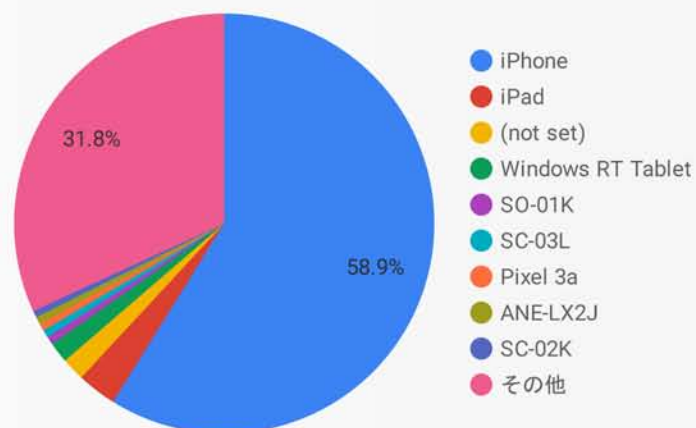

どんな人が見ているか

性別

年齢層

どんな端末で見ているか

カテゴリ別

モバイル端末の内訳

いつ見ているか

曜日

時間帯