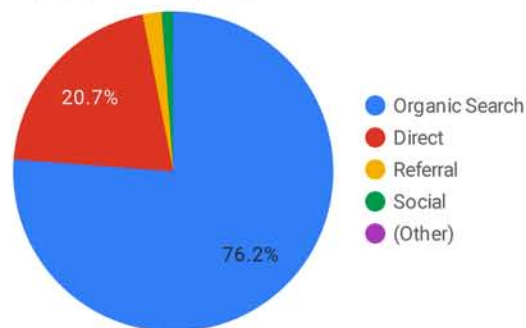

どこを見ているか

人気アクセスページTOP10

	ページタイトル	セッション	% Δ
1.	隅田公園 | おすすめスポット | ...	33,702	26.6% ↑
2.	一般社団法人 墨田区観光協会...	27,780	-50.4% ↓
3.	旧安田庭園 | おすすめスポット ...	22,919	-11.5% ↓
4.	墨田区 自転車シェアリング &...	9,870	277.4% ↑
5.	すみだ観光マップダウンロード...	5,357	-36.1% ↓
6.	香梅園 | おすすめスポット | 一...	3,940	97.9% ↑
7.	両国花火資料館 | おすすめスポ...	3,688	-42.3% ↓
8.	墨田区PayPayポイント30%還...	3,291	-
9.	肉祭酒祭 | イベント情報 | 一般...	3,173	-
10.	牛嶋神社 | おすすめスポット | ...	2,749	223.4% ↑
11.	デリバリー&テイクアウトアプ...	2,740	-
12.	自由散策まち歩きモデルコース...	2,652	-35.0% ↓
13.	すみだフィルムコミッション | ...	2,415	-0.5% ↓
14.	令和3年 隅田川七福神めぐり | ...	2,385	-
15.	制作者の方へ | 一般社団法人 墨...	2,160	2.5% ↑
16.	まち歩きツアー | 一般社団法人 ...	2,123	-35.7% ↓
17.	錦糸公園桜まつり | イベント情...	1,933	35.3% ↑
18.	吉良邸跡 (本所松坂町公園) | ...	1,779	-31.0% ↓
19.	相撲部屋 | おすすめスポット | ...	1,747	15.9% ↑
20.	イベント情報 | 一般社団法人 墨...	1,711	-46.0% ↓
21.	長谷川平蔵・遠山金四郎住居跡...	1,692	-15.1% ↓
22.	まち歩きガイドブック | 一般社...	1,682	-22.8% ↓
23.	ものづくり体験一覧 | 一般社団...	1,630	-31.2% ↓
24.	すみだ区内 撮影ロケ地情報 | す...	1,531	-35.5% ↓
25.	両国観光案内所 | おすすめスポ...	1,470	-76.7% ↓

1 - 25 / 943 < >

どこから来たか

参照元サイト

	参照元	セッション	% Δ
1.	google	123,476	-4.0% ↓
2.	yahoo	56,271	-14.5% ↓
3.	(direct)	47,381	-47.0% ↓
4.	search.smt.docomo	3,689	-23.8% ↓
5.	bing	3,244	639.0% ↑

1 - 5 / 296 < >

参照元

Referral=会社サイトから
Organic=検索
Direct=お気に入りなど
Social=facebookなど

2020年4月～2021年3月