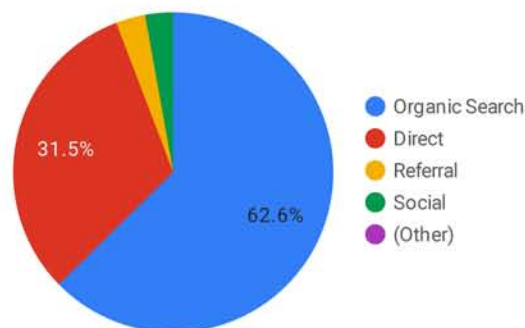

2019年4月～2020年3月 (昨年)