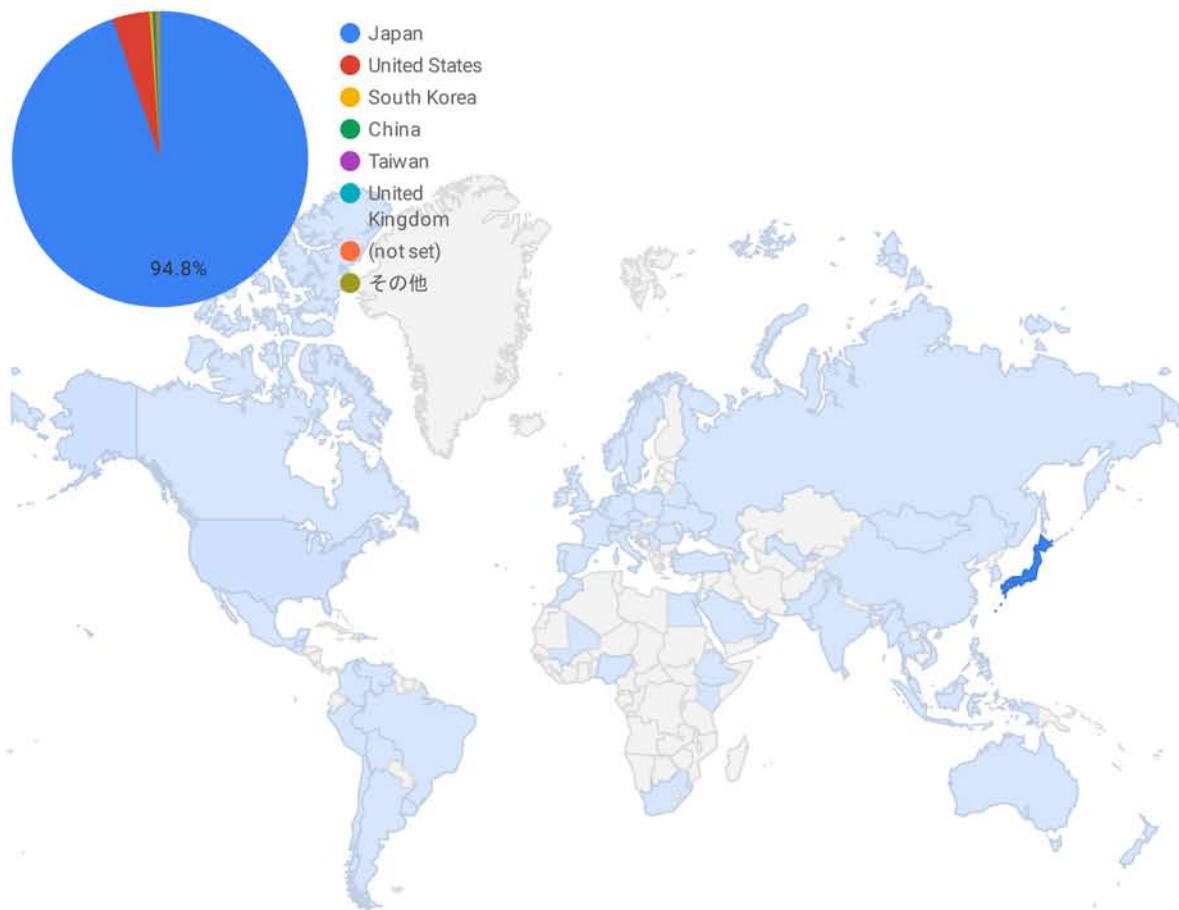

ユーザー 197,991 ↓ -19.8%	セッション 243,583 ↓ -22.0%	ページビュー数 446,210 ↓ -31.0%	ページ/セッション 1.8 ↓ -11.5%	平均セッション時間 01:14 ↓ -14.0%	新規セッション率 81.2% ↑ 4.0%	直帰率 74.7% ↑ 5.9%
(人)	(回)	(総ページ)	(平均閲覧ページ数)	(平均滞在時間)	(新規客の割合)	(すぐ帰る人の割合)

アクセス数の推移 (月間)

Last 30 days vs. previous period

Country	クリック数
1. Japan	87,375
2. United States	92
3. Taiwan	61
4. Hong Kong	35
5. South Korea	30
6. United King...	20
7. Thailand	18
8. Singapore	17
9. Canada	17
10. Mongolia	17
11. Australia	15
12. India	14
13. Philippines	11

前年度 (2019年4月～2020年3月) のデータ

ユーザー 246,985	セッション 312,140	ページビュー数 646,367	ページ/セッション 2.1	平均セッション時間 01:26	新規セッション率 78.1%	直帰率 70.6%
(人)	(回)	(総ページ)	(平均閲覧ページ数)	(平均滞在時間)	(新規客の割合)	(すぐ帰る人の割合)

どんな人が見ているか

性別

年齢層

どんな端末で見ているか