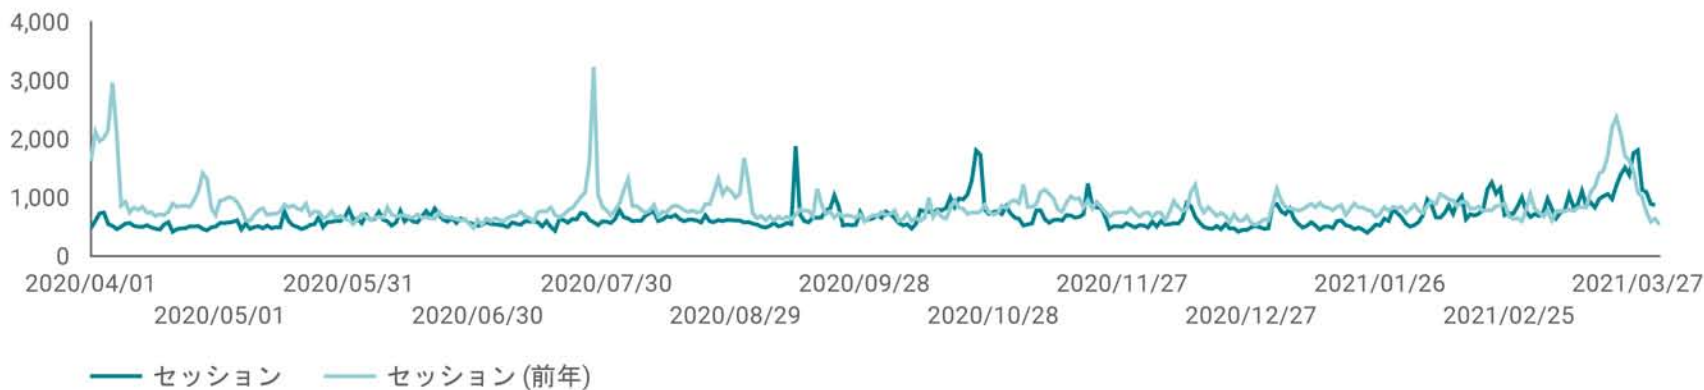

ユーザー 197,991 ↓ -19.8%	セッション 243,583 ↓ -22.0%	ページビュー数 446,210 ↓ -31.0%	ページ/セッション 1.8 ↓ -11.5%	平均セッション時間 01:14 ↓ -14.0%	新規セッション率 81.2% ↑ 4.0%	直帰率 74.7% ↑ 5.9%
(人)	(回)	(総ページ)	(平均閲覧ページ数)	(平均滞在時間)	(新規客の割合)	(すぐ帰る人の割合)

アクセス数の推移 (月間)

Last 30 days vs. previous period

Country	クリック数
1. Japan	87,375
2. United States	92
3. Taiwan	61
4. Hong Kong	35
5. South Korea	30
6. United King...	20
7. Thailand	18
8. Singapore	17
9. Canada	17
10. Mongolia	17
11. Australia	15
12. India	14
13. Philippines	11

前年度 (2019年4月～2020年3月) のデータ

ユーザー 246,985	セッション 312,140	ページビュー数 646,367	ページ/セッション 2.1	平均セッション時間 01:26	新規セッション率 78.1%	直帰率 70.6%
(人)	(回)	(総ページ)	(平均閲覧ページ数)	(平均滞在時間)	(新規客の割合)	(すぐ帰る人の割合)

どんな人が見ているか

性別

年齢層

どんな端末で見ているか