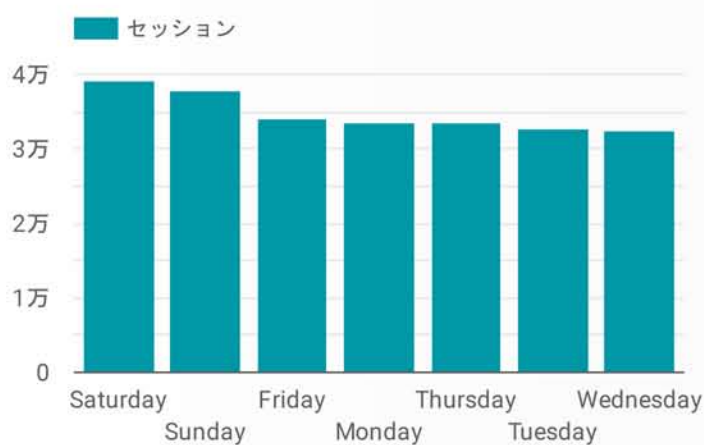

ユーザー 197,991 ↓ -19.8%	セッション 243,583 ↓ -22.0%	ページビュー数 446,210 ↓ -31.0%	ページ/セッション 1.8 ↓ -11.5%	平均セッション時間 01:14 ↓ -14.0%	新規セッション率 81.2% ↑ 4.0%	直帰率 74.7% ↑ 5.9%
(人)	(回)	(総ページ)	(平均閲覧ページ数)	(平均滞在時間)	(新規客の割合)	(すぐ帰る人の割合)

前年度 (2019年4月～2020年3月) のデータ

ユーザー 246,985	セッション 312,140	ページビュー数 646,367	ページ/セッション 2.1	平均セッション時間 01:26	新規セッション率 78.1%	直帰率 70.6%
(人)	(回)	(総ページ)	(平均閲覧ページ数)	(平均滞在時間)	(新規客の割合)	(すぐ帰る人の割合)

どんな人が見ているか

性別

年齢層

どんな端末で見ているか

カテゴリ別

モバイル端末の内訳

いつ見ているか

曜日

時間帯

どこを見ているか

人気アクセスページTOP10

	ページタイトル	セッション	% Δ
1.	隅田公園 おすすめスポット ...	33,702	26.6% ↑
2.	一般社団法人 墨田区観光協会...	27,780	-50.4% ↓
3.	旧安田庭園 おすすめスポット ...	22,919	-11.5% ↓
4.	墨田区 自転車シェアリング &...	9,870	277.4% ↑
5.	すみだ観光マップダウンロード...	5,357	-36.1% ↓
6.	香梅園 おすすめスポット 一...	3,940	97.9% ↑
7.	両国花火資料館 おすすめスポ...	3,688	-42.3% ↓
8.	墨田区PayPayポイント30%還...	3,291	-
9.	肉祭酒祭 イベント情報 一般...	3,173	-
10.	牛嶋神社 おすすめスポット ...	2,749	223.4% ↑
11.	デリバリー&テイクアウトアプ...	2,740	-
12.	自由散策まち歩きモデルコース...	2,652	-35.0% ↓
13.	すみだフィルムコミッション ...	2,415	-0.5% ↓
14.	令和3年 隅田川七福神めぐり ...	2,385	-
15.	制作者の方へ 一般社団法人 墨...	2,160	2.5% ↑
16.	まち歩きツアー 一般社団法人 ...	2,123	-35.7% ↓
17.	錦糸公園桜まつり イベント情...	1,933	35.3% ↑
18.	吉良邸跡 (本所松坂町公園) ...	1,779	-31.0% ↓
19.	相撲部屋 おすすめスポット ...	1,747	15.9% ↑
20.	イベント情報 一般社団法人 墨...	1,711	-46.0% ↓
21.	長谷川平蔵・遠山金四郎住居跡...	1,692	-15.1% ↓
22.	まち歩きガイドブック 一般社...	1,682	-22.8% ↓
23.	ものづくり体験一覧 一般社団...	1,630	-31.2% ↓
24.	すみだ区内 撮影ロケ地情報 す...	1,531	-35.5% ↓
25.	両国観光案内所 おすすめスポ...	1,470	-76.7% ↓

1 - 25 / 943 < >

どこから来たか

参照元サイト

	参照元	セッション	% Δ
1.	google	123,476	-4.0% ↓
2.	yahoo	56,271	-14.5% ↓
3.	(direct)	47,381	-47.0% ↓
4.	search.smt.docomo	3,689	-23.8% ↓
5.	bing	3,244	639.0% ↑

1 - 5 / 296 < >

参照元

Referral=会社サイトから
Organic=検索
Direct=お気に入りなど
Social=facebookなど