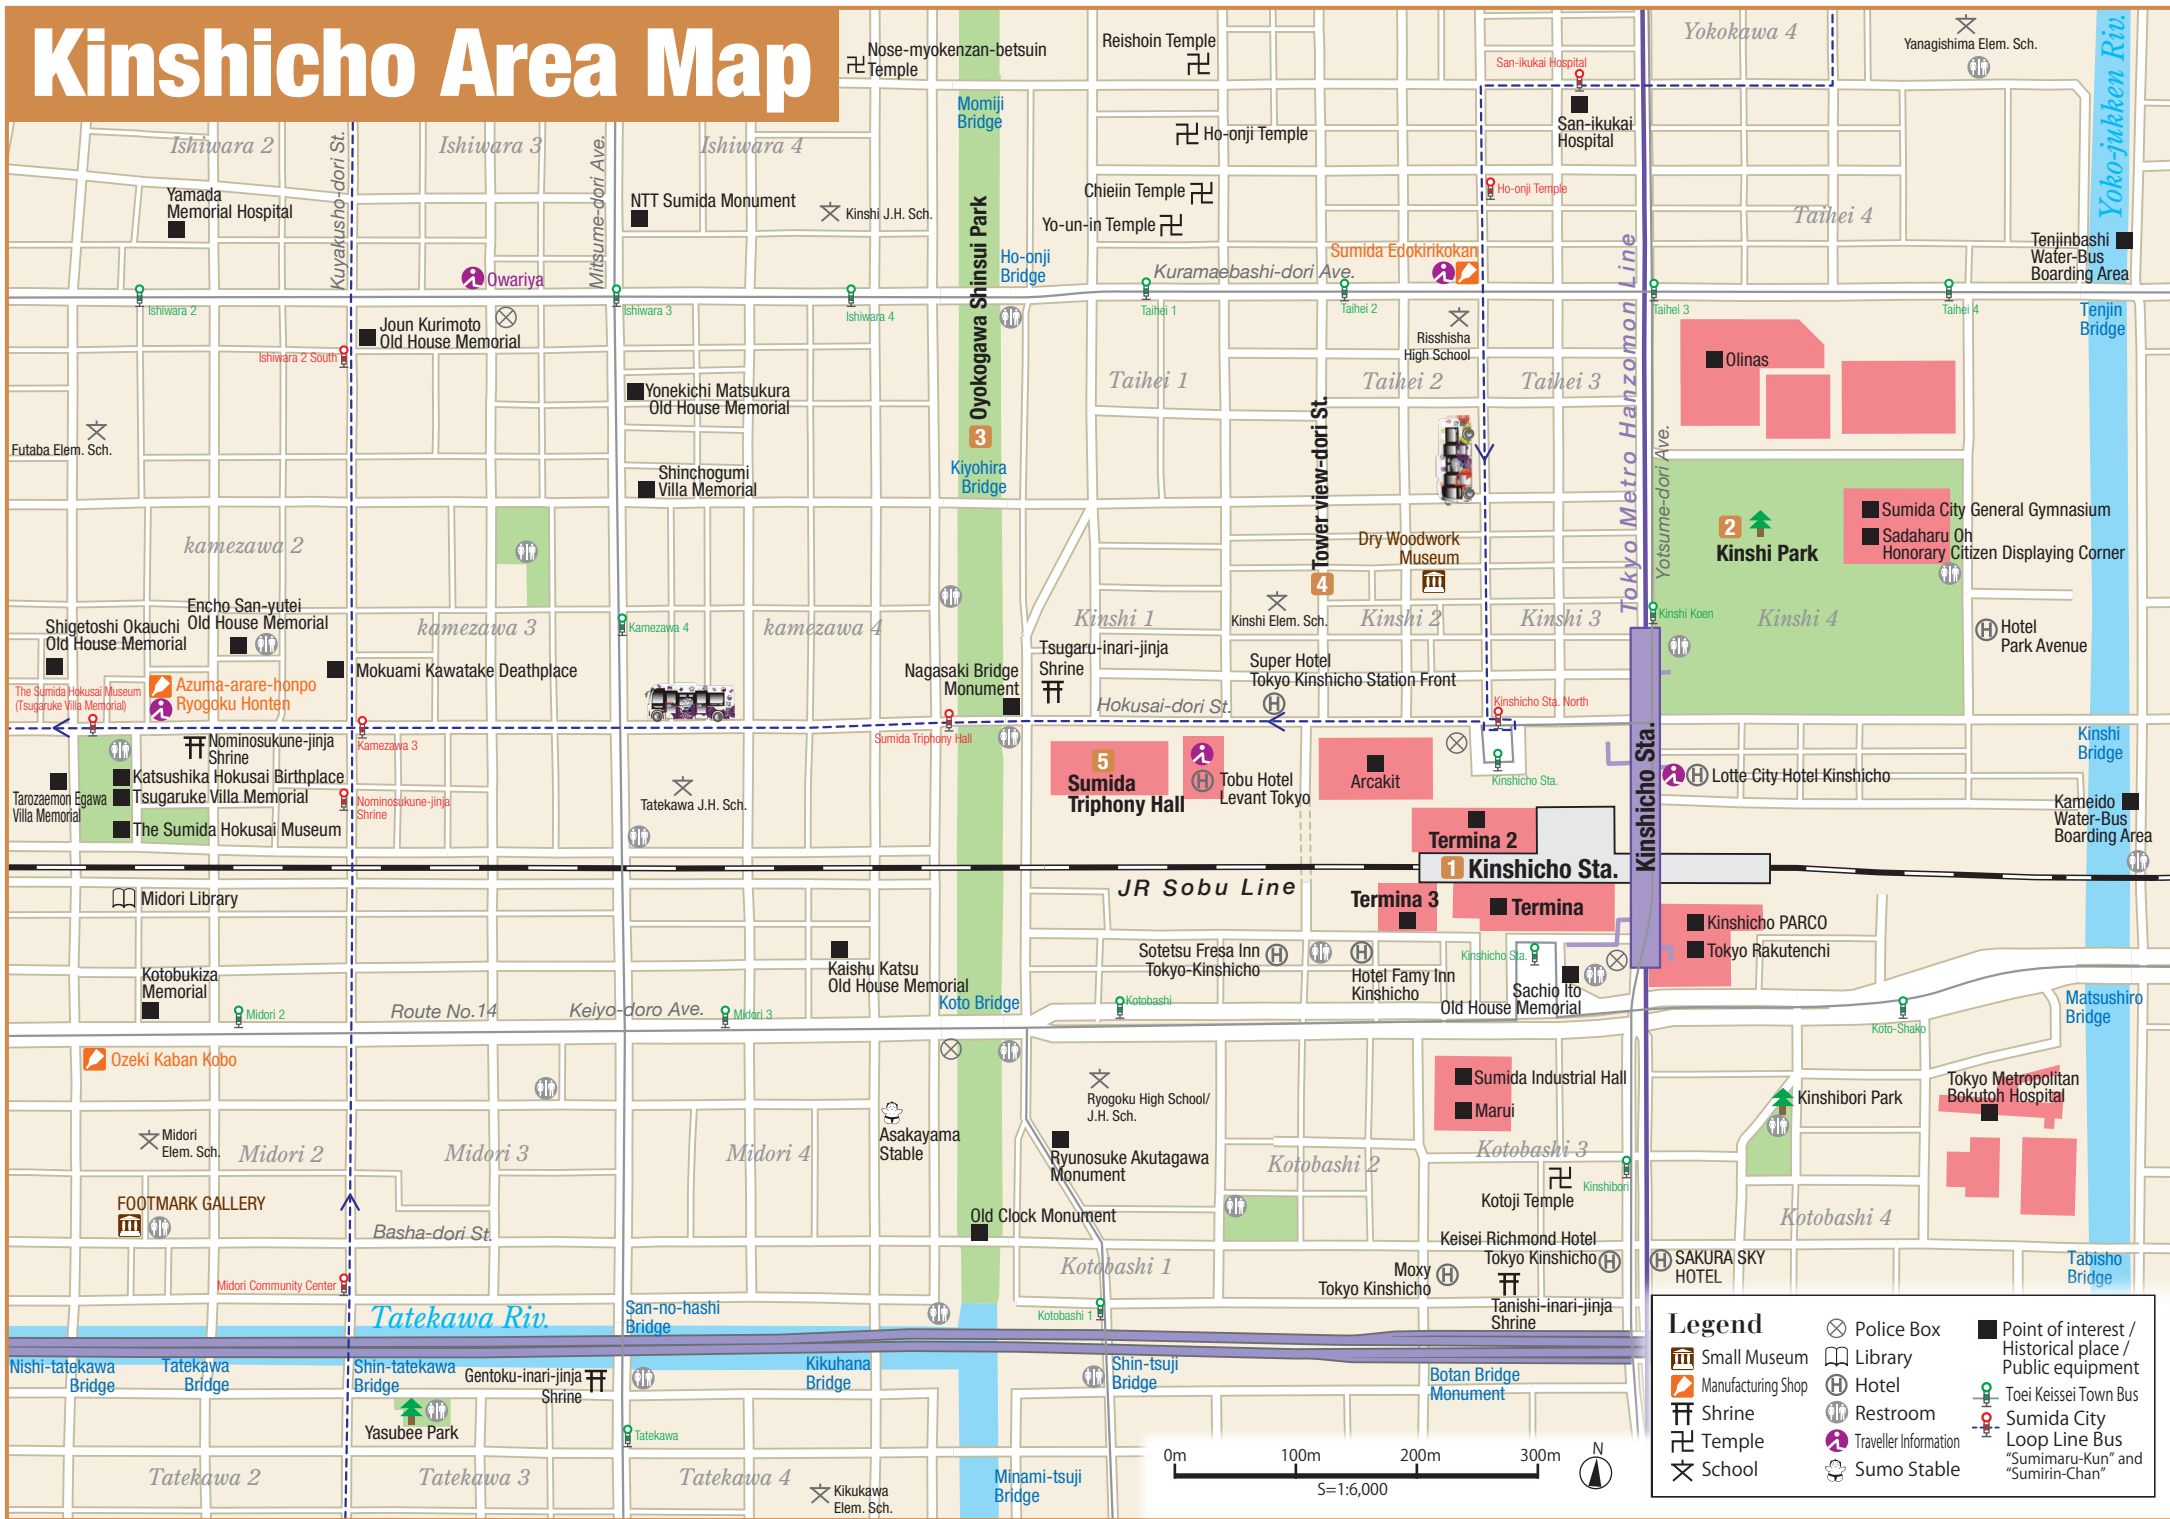

Kinshicho Area Map

Legend