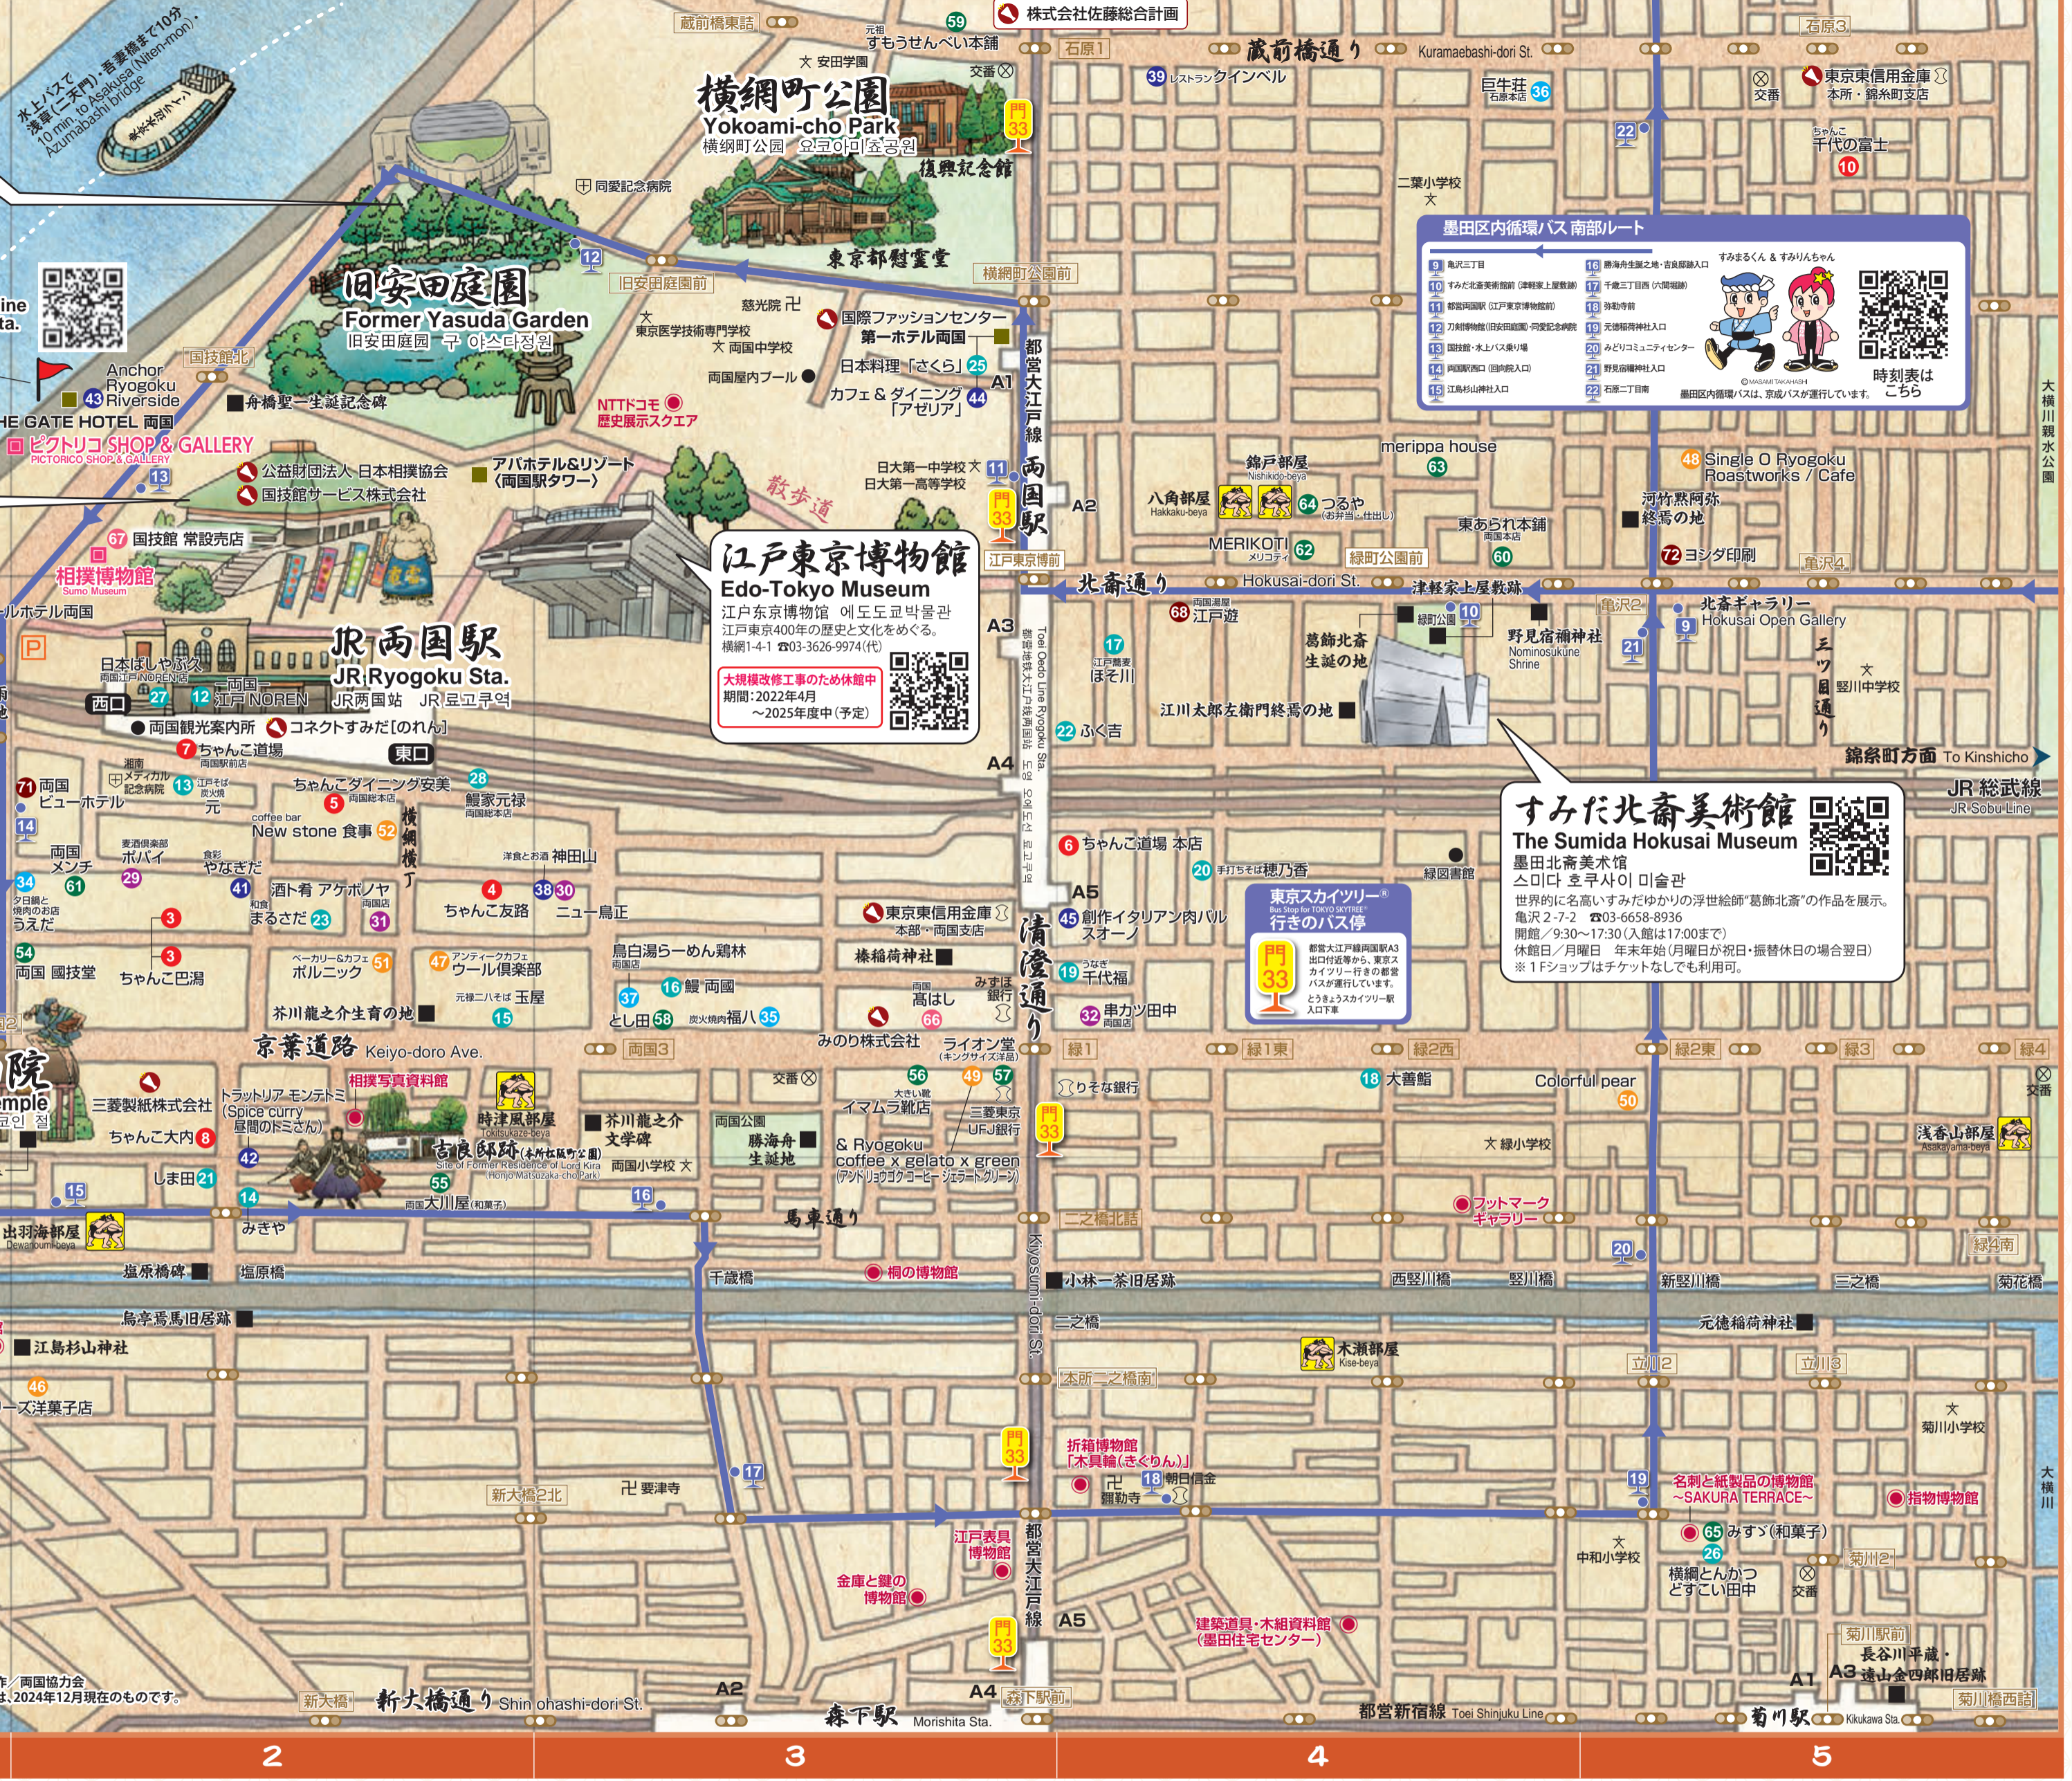

刀剣博物館

The Japanese Sword Museum
刀剣博物館 国技博物館
美術品としての刀剣類を展示し、その魅力を発信。
横綱 11-9 ☎03-6284-1000
開館 9:30~17:00(入館は16:30まで)
休館日/毎週月曜日(祝日の場合開館、翌火曜日休館)・展示替期間・年末年始
※1Fミュージアムショップ・情報コーナーはチケットなしでも利用可。

水上バス

東京水辺ライン Water-bus
Tokyo Mizube Cruising Line
両国リバーセンター Ryogoku River Center Sta.
水上バス 수상 バス

国技館

Kokugikan
国技館 国技館
相撲博物館 (国技館) Sumo Museum (Kokugikan)
年6回の展示替えにより展示、化粧や番付、化粧廻しなど多彩な資料を展示。
入館無料(東京場所中は国技館入場者のみ入館可)
横綱 1-3-28 ☎03-3622-0366 休館日/土・日・祝
大相撲東京場所/1・5・9月

隅田川

Sumida River
水上バス
水辺まで45分~60分
45~80 min. to Oshiage

両国橋

Ryogoku-Bashi Bridge
両国橋 両国橋

両国MAP 2025

RYOGOKU
発行・企画・制作/両国協力会
このマップ情報は、2024年12月現在のものです。

1 ちゃんこ川崎 MAP B-1 老舗こだわりの焼肉の肉汁ソップ炊き Chanko Kawasaki 昭和12年に元力士が創業した、日本初のちゃんこ屋。老舗の味を継承する現在の主理人は三代目。ちゃんこは焼肉の汁で煮込んだ、旨いながら味い豊かなスープが絶品。昭和12年建築の原宿風も趣があり、昔ながらの雰囲気に癒される。 両国2-13-1 ☎03-3631-2529 平日 11:30~14:00、17:00~21:00(L.O.) 土・日・祝 11:30~14:00、16:30~21:00(L.O.) 両国 祝(東市場中休日のみ営業)	3 ちゃんこ巴湯 MAP B-2 1976年創業!スープ4種は大好みて!! Chanko Tomoe-gata 創業の伝説ちゃんこ職人の和食が楽しめます。正味・みぞ味・塩味・水炊きそれぞれに味に個性。市場直送の新鮮な肉や魚介類、お湯も毎日新鮮な湯を煮込んで提供いたします。 両国2-17-6 ☎03-3632-5600 平日 11:30~14:00、17:00~21:00(L.O.) 土・日・祝 11:30~14:00、16:30~21:00(L.O.) 両国 祝(東市場中休日のみ営業)	5 ちゃんこダイニング 安美 MAP B-2 つまみ料理! あっさり醤油に深い旨味! Chanko Dining Ansai Ryogoku Main Branch 伊勢が清洲屋のちゃんこは当店の王道! 更に肉もかわりボリューム満点な特製焼肉ちゃんこは人気。市場直送の新鮮な肉や魚介類、お湯も毎日新鮮な湯を煮込んで提供いたします。 両国2-26-6 ☎03-3668-3390 平日 11:30~15:30(L.O.) 水・木・土・日・祝 11:30~15:30(L.O.) 両国 祝(東市場中休日のみ営業)	9 相撲茶屋 寺尾 MAP B-1 ポリウム満点! 両国の人気店 Sumojaya Terao 平成12年8月に両国家の7代目・元両国、元寺尾の兄弟・藤原好次さん(元両国・鶴岡山)がオーナーの相撲ファンには馴染みのある、正味・塩味・醤油の4種類のちゃんこ鍋に加え、新メニューのしー鍋が人気。素材の良さを生かした上品な味付け。 両国2-16-5 ☎03-3660-1466 平日 11:30~15:30(L.O.) 17:00~22:00(L.O.21:00) 土・日・祝 11:30~15:30(L.O.21:00) 両国 祝(東市場中休日のみ営業)	10 ちゃんこ千代の富士 MAP A-5 千代の富士が愛したちゃんこ鍋 Chanko Chiyonofuji 第五代横綱千代の富士が起した江戸九段屋で本場のちゃんこを味わう。肉もかわりボリューム満点な特製焼肉ちゃんこは人気。市場直送の新鮮な肉や魚介類、お湯も毎日新鮮な湯を煮込んで提供いたします。 石原4-22-4 ☎03-6668-0404 平日 11:30~15:30(L.O.) 17:00~22:00(L.O.21:00) 土・日・祝 11:30~15:30(L.O.21:00) 両国 祝(東市場中休日のみ営業)	25 第一ホテル両国 MAP A-3 日本料理「さくら」 Dai-ichi Hotel Ryogoku Japanese Restaurant Sakura 両国川流域から東京湾まで見渡せるホテル最上階の日本料理レストラン。ランチタイムには、和食の味を堪能できる。お肉もかわりボリューム満点な特製焼肉ちゃんこは人気。市場直送の新鮮な肉や魚介類、お湯も毎日新鮮な湯を煮込んで提供いたします。 両国1-1-1 ☎03-3661-5444 平日 11:30~15:30(L.O.) 17:00~22:00(L.O.21:00) 土・日・祝 11:30~15:30(L.O.21:00) 両国 祝(東市場中休日のみ営業)	26 横綱とんかつ MAP C-5 どすこい田中 Yokozuna Tonkatsu Dosukoi Tanaka 鉄道をリノベーション! 元力士が作る豪快なとんかつを堪能。お肉もかわりボリューム満点な特製焼肉ちゃんこは人気。市場直送の新鮮な肉や魚介類、お湯も毎日新鮮な湯を煮込んで提供いたします。 立川3-1-11 ☎03-6668-9515 平日 11:00~22:00(L.O.21:00) 土・日・祝 11:00~22:00(L.O.21:00) 両国 祝(東市場中休日のみ営業)	28 鯉家元禄 両国総本店 MAP B-2 魚一筋50年の魚掛けのひつまぶし店 Udagaya Genroku Ryogoku General Store 創業した二ホンワナギと匠の職人の腕の味。お肉もかわりボリューム満点な特製焼肉ちゃんこは人気。市場直送の新鮮な肉や魚介類、お湯も毎日新鮮な湯を煮込んで提供いたします。 両国1-3-28 ☎03-3625-2111 平日 10:00~15:00(平日)、10:00~18:00(土日祝) 両国 祝(東市場中休日のみ営業)	32 串かつ田中 両国店 MAP B-4 大阪名物串カツ! 町田伝統秘伝の味! Kushikatsu Tanaka Ryogoku 大阪で愛されてきた串カツは各店が伝統秘伝の味を継承。お肉もかわりボリューム満点な特製焼肉ちゃんこは人気。市場直送の新鮮な肉や魚介類、お湯も毎日新鮮な湯を煮込んで提供いたします。 両国1-17-9 ☎03-6668-9467 平日 16:00~25:00 土・日・祝 11:00~25:00 両国 祝(東市場中休日のみ営業)	43 Anchor Ryogoku Riverside MAP A-2 隅田川に開かれた開放的なレストラン Anchor Ryogoku Riverside 隅田川の水辺の開放感と船の賑わいを感じるレストラン。お肉もかわりボリューム満点な特製焼肉ちゃんこは人気。市場直送の新鮮な肉や魚介類、お湯も毎日新鮮な湯を煮込んで提供いたします。 両国1-13-7 ☎03-3637-7045 平日 11:30~14:00、17:00~21:00(L.O.) 土・日・祝 11:30~14:00、16:30~21:00(L.O.) 両国 祝(東市場中休日のみ営業)	54 両国 国技堂 MAP B-2 あんこあられ・土俵祭り! 両国国技堂 Ryogoku Kokugikan Dojo (Cubic Rice Crackers) 両国国技堂 一度食べたらやめられないあんこあられ。お肉もかわりボリューム満点な特製焼肉ちゃんこは人気。市場直送の新鮮な肉や魚介類、お湯も毎日新鮮な湯を煮込んで提供いたします。 両国2-17-3 ☎03-3631-3856 平日 10:00~19:00 土・日・祝 15:00 両国 祝(東市場中休日のみ営業)