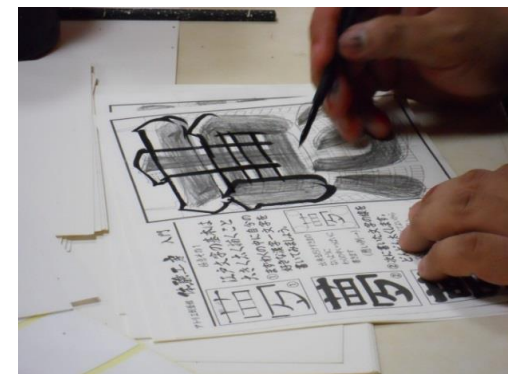

施設名 江戸文字扇子 アトリエ創藝館

所在地 〒130-0003 墨田区横川3-8-2
最寄駅 JR・東京メトロ半蔵門線錦糸町駅
休業日 不定休
駐車場 無

制作物サンプル

体験風景・工房内観

●体験メニュー＆料金

体験・講義メニュー	江戸文字の扇子
体験内容	扇子に好きな漢字を江戸文字で書き込みます。空いたスペースには色を付けたリステンシルを施します。
体験料金	3,710円/人(税別)
所要時間	2時間 (最短時間 1時間30分)
対象年齢	小学生～大人
工房での受入人数	35名まで
別会場での対応可否	ご相談ください
外部施設受入人数	人数相談(クラス単位、学年単位可能)
受入可能時間	9:00～18:00
持ち物	絵の具がついてもかまわない服装。 ※エプロンは用意してあります。
取消料	11日前まで無料、10日前～9日前まで20%、 7日～2日前 30%、前日40% 当日100%