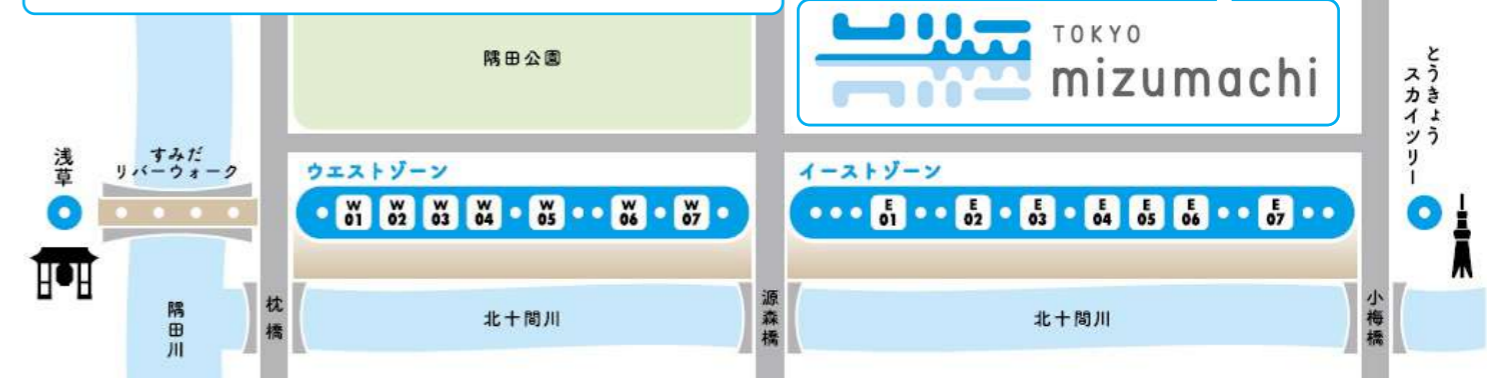

SUMIDA RIVER WALK

Gourmet Spot

和 和食 洋 洋食 酒 居酒屋・バー・酒店 中 中華料理
ラーメン 佃 佃煮 菓 和菓子・洋菓子 パン
喫 喫茶・カフェ・甘味処 タイ料理 テイクアウトあり

1 レストランカタヤマ 東向島4-2-6 ☎03-3610-1500	2 吉備子屋 東向島1-2-14 ☎03-3614-5371	3 志満草餅 堤通1-5-9 ☎03-3611-6831	4 下町のパン屋Tomtom 東向島5-3-7 ☎03-3610-1651	5 言問団子 向島5-5-22 ☎03-3622-0081	6 長命寺 桜もち 向島5-1-14 ☎03-3622-3266	7 すっぽんぶく料理 平岡 向島5-19-12 ☎03-3622-4006	8 季節の生ジュース カド 向島2-9-9 ☎03-3622-8247
9 江戸そば 向島七福 すずめ御宿 向島2-15-13 ☎03-3622-4235	10 あんみつの深緑堂 向島5-27-17 ☎03-6658-5449	11 菓匠 青柳正家 向島2-15-9 ☎03-3622-0028	12 埼玉屋小梅 向島1-5-5 ☎03-3622-1214	13 コーヒー園 向島1-6-9 (牛嶋神社並び) ☎03-3622-9316	14 スターキ アラド 向島3-41-11 トーンハイヴ向島1F ☎03-3829-6200	15 パナナファクトリー 向島3-34-17 大橋ビル1F ☎03-6240-4163	16 レストランテラ・ラナリータ 吾妻橋店 吾妻橋1-23-1 アサヒグループ本社ビル22F ☎03-5608-5227
17 レストラン アラスカ 吾妻橋1-23-1 アサヒグループ本社ビル21F ☎03-5608-5001	18 日本料理もちづき 吾妻橋1-23-1 アサヒグループ本社ビル21F ☎03-5608-5002	19 海老屋 総本舗 本店 吾妻橋1-15-5 ☎03-3625-0003	20 駒形 前川 本店 台東区駒形2-1-29 ☎03-3841-6314	21 小さな魚がし 野口鮮魚店 東駒形4-6-9 ☎03-5608-0636	22 与兵衛館 業平1-15-2 ☎03-3623-6692	23 パラッツォ サングスト 業平1-21-7 ☎03-6658-4111	24 ハート&ハート 押上1-37-7 ネット押上1F ☎03-3625-8010
25 らーめん 匠屋 太平3-9-9 ☎03-3625-7944	26 和のごはん みかづき 太平3-8-9 ☎03-3624-1477	27 タイ料理 ゲウチャイ 江東橋2-15-4 ☎03-3634-9991	28 Omnis 江東橋4-20-5 JEビル2F ☎03-6659-2642	29 そばの里みつまさ 江東橋4-13-7 ☎03-3631-0294	30 TERZO3 (テルツォ) 錦糸1-5-9 比叡ビル1F ☎03-5819-2261	31 人形焼 山田家 江東橋3-8-11 ☎03-3634-5599	32 磯焼き・浜焼き マルキン水産 太平3-8-3-1F ☎03-3625-9489
33 割烹吉葉 横網2-14-5 ☎03-3623-4480	34 そば処 寿々喜屋 石原2-15-1 ☎03-3622-0213	35 ちゃんこ霧島 両国本店 両国2-13-7 ☎03-3634-0075	36 ちゃんこ巴湯 両国2-17-6 ☎03-3632-5600	37 両国チャイニーズレストラン 唐紅花 (からくれなひ) 両国2-19-1 両国ビュウホテル2F ☎03-3631-8939	38 元禄二八そば 玉屋 両国3-21-16 ☎03-3631-3844	39 東あられ両国本店 亀沢2-15-10 ☎03-3624-9733	40 マリーズ洋菓子店 千歳1-6-5 ☎03-3846-7188
41 日本料理さくら 横網1-6-1 第一ホテル両国25F ☎03-5611-8469	42 カフェ&ダイニング アゼリア 横網1-6-1 第一ホテル両国1F ☎03-5611-8471	43 Colorful Pear 緑2-14-14 ☎03-3631-6630	44 御菓子司 みすゞ 立川3-1-11 ☎03-3631-6962				

W01 LAND_A 産地に拘り、季節を感じさせるカジュアルダイニング	W02 KONCENT デザインプロダクトを中心に様々なアイテムが並びます	W04 いちや 地元曳舟で人気の和菓子屋「いちや」が手掛ける甘味処	W05 DEUS EX MACHINA ASAKUSA 心地良いカフェ、セレクトされたアパレル
W07 むうや 表参道で人気の「パンとエスプレッソ」が手掛ける新店舗	E01 WISE OWL HOSTELS RIVER TOKYO 浅草、東京スカイツリー® 観光の拠点となるホテル	E02 ファミリーマート ゆったりとくつろげるイートイン席を9席設け快適	E03 すみずみ ものづくり、コトづくりを通じて墨田区の魅力を発信
E04 WASH&FOLD コインランドリー・マシーンやクリーニングの受付	E06 shake tree DINER TOKYO 浅草、東京スカイツリー® 観光の拠点となるホテル	E07 LATTEST SPORTS 大人から子供まで楽しめるスポーツ複合施設	

※新型コロナウイルス感染拡大の影響により、一部営業を再開していない店舗もございます。各店舗へご確認の上、ご利用ください。

京成電鉄 京成お客様ダイヤル ☎0570-081-160 (ナビダイヤル) (9:00~18:00) <http://www.keisei.co.jp>

TOBU <http://www.tobu.co.jp>

東京東信用金庫 ☎03-5610-1111 <http://www.higashin.co.jp>